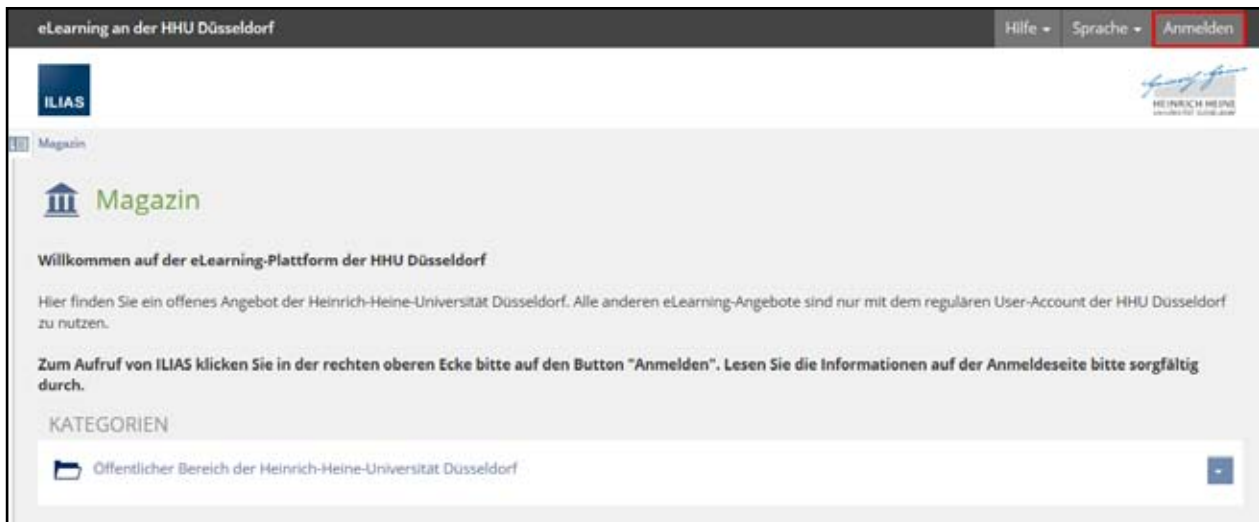

Handout

E-Learning-Szenarien
an der Heinrich-Heine-Universität

Login ILIAS

Internet-Adresse für ILIAS: <https://ilias.uni-duesseldorf.de> oder <https://ilias.hhu.de>

Auf dieser Startseite können Sie im Öffentlichen Bereich frei zugängliche Materialien abrufen. Für alle weiteren eLearning-Angebote müssen Sie sich in ILIAS anmelden.